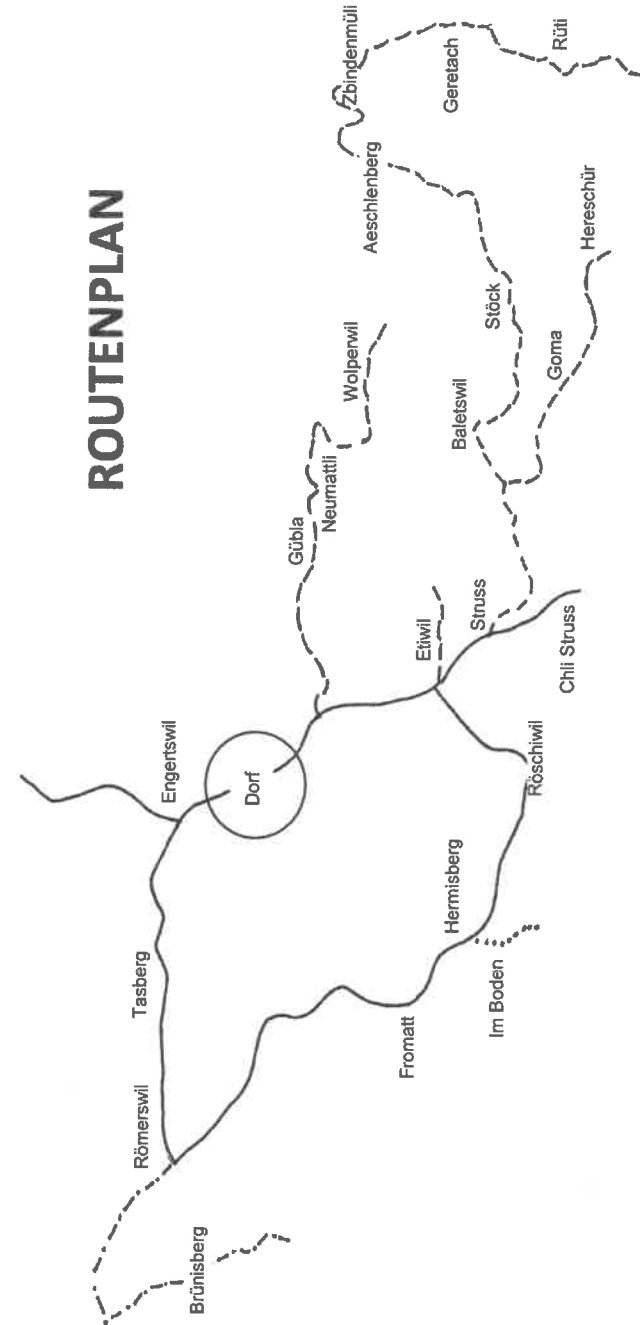

**Kehricht:** Sackmarken zu 35, 60 und 110 l und Containermarken sind **NUR im Dorfladen und in der Dorfmetzgerei erhältlich** (Routenplan Kehrichtabfuhr siehe Rückseite).  
**Bereitstellung Kehricht um 7:00 Uhr morgens**

## ROUTENPLAN

1. Montag im Monat / Route: .....

**Verschiebungen Kehrichtabfuhr:**

Mo 18.04.2022 auf Di 19.04.2022  
Mo 06.06.2022 auf Di 07.06.2022  
Mo 01.08.2022 auf Di 02.08.2022  
Mo 15.08.2022 auf Di 16.08.2022  
Mo 26.12.2022 auf Di 27.12.2022

Alle 14 Tage / Route: - - - - -

Jan:	03. / 17. / 31.	Juli:	04. / 18.
Feb:	14. / 28.	Aug:	02. / 16. / 29.
Mrz:	14. / 28.	Sep:	12. / 26.
Apr:	11. / 25.	Okt:	10. / 24.
Mai:	09. / 23.	Nov:	07. / 21.
Jun:	07. / 20.	Dez:	05. / 19.

Alle 14 Tage / Route: - - - - -

Jan:	10. / 24.	Juli:	11. / 25.
Feb:	07. / 21.	Aug:	08. / 22.
Mrz:	07. / 21.	Sep:	05. / 19.
Apr:	04. / 19.	Okt:	03. / 17. / 31.
Mai:	02. / 16. / 30.	Nov:	14. / 28.
Jun:	13. / 27.	Dez:	12. / 27.