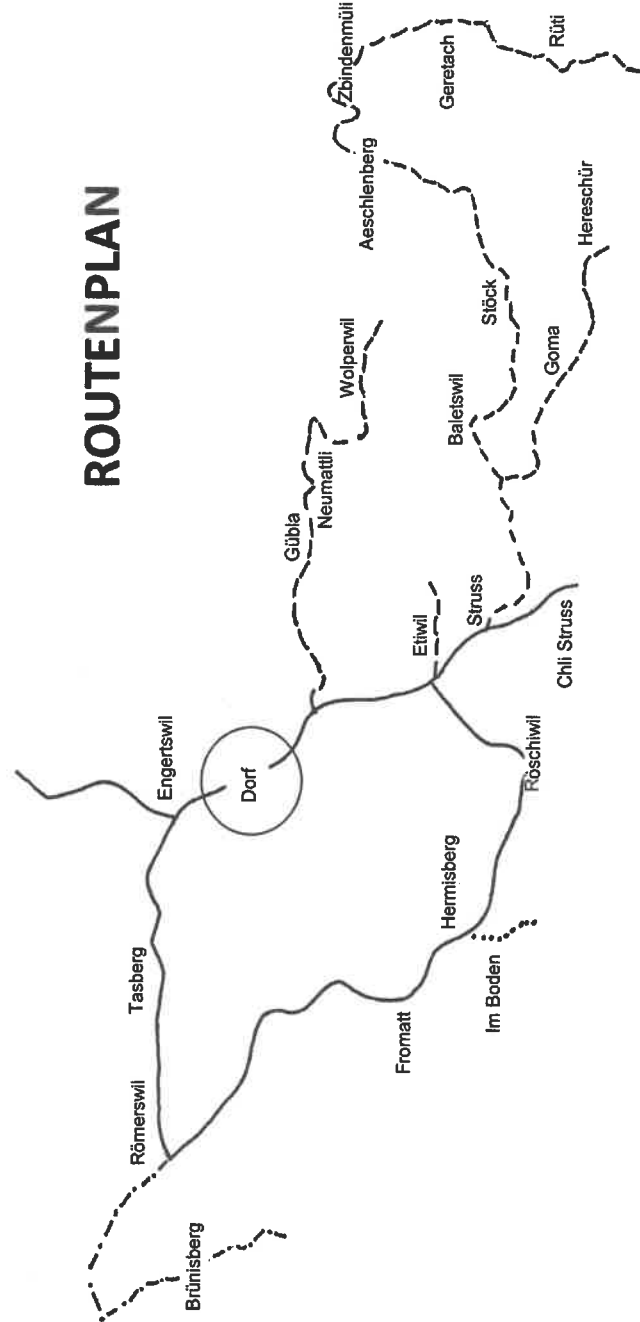

Tierkadaver / Schlachtabfälle

Sammelstelle für tierische Abfälle, Strittacher, 3186 Düdingen
Mo - Sa 09:00 - 11:00 Uhr

ROUTENPLAN

1. Montag im Monat / Route:

Verschiebungen Kehrichtabfuhr:

Mo 05.04.2021 auf Di 06.04.2021
Mo 24.05.2021 auf Di 25.05.2021
Mo 01.11.2021 auf Di 02.11.2021

Alle 14 Tage / Route: - - - - -

Jan:	04. / 18.	Jul:	05. / 19.
Feb:	01. / 15.	Aug:	02. / 16. / 30.
März:	01. / 15. / 29.	Sep:	13. / 27.
Apr:	12. / 26.	Okt:	11. / 25.
Mai:	10. / 25.	Nov:	08. / 22.
Jun:	07. / 21.	Dez:	06. / 20.

Alle 14 Tage / Route: - - - - -

Jan:	11. / 25.	Jul:	12. / 26.
Feb:	08. / 22.	Aug:	09. / 23.
März:	08. / 22.	Sep:	06. / 20.
Apr:	06. / 19.	Okt:	04. / 18.
Mai:	03. / 17. / 31.	Nov:	02. / 15. / 29.
Jun:	14. / 28.	Dez:	13. / 27.