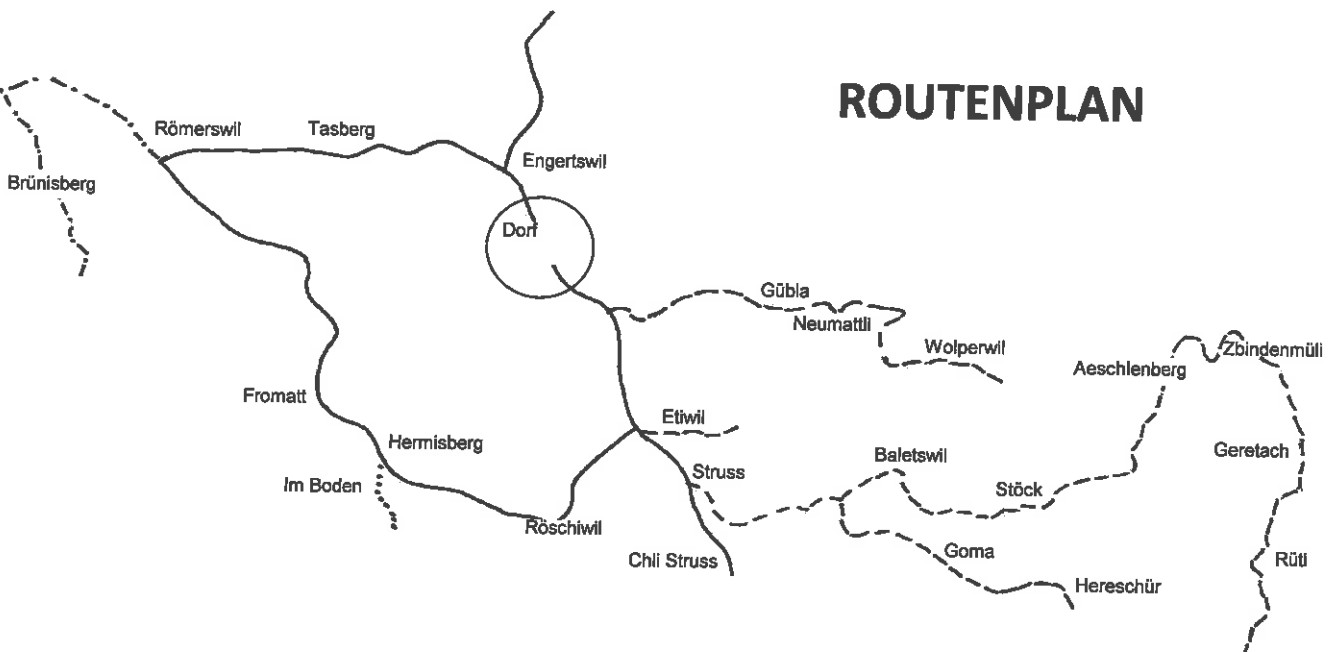

## ROUTENPLAN

Alle 14 Tage / Route: - - - - -	
Jan: 08. / 22.	Jul: 09. / 23.
Feb: 05. / 19.	Aug: 06. / 20.
Mrz: 05. / 19.	Sep: 03. / 17.
Apr: 03. / 16. / 30.	Okt: 01. / 15. / 29.
Mai: 14. / 28.	Nov: 12. / 26.
Jun: 11. / 25.	Dez: 10. / 24.

Alle 14 Tage / Route: - - - - -	
Jan: 15. / 29.	Jul: 02. / 16. / 30.
Feb: 12. / 26.	Aug: 13. / 27.
Mrz: 12. / 26.	Sep: 10. / 24.
Apr: 09. / 23.	Okt: 08. / 22.
Mai: 07. / 22.	Nov: 05. / 19.
Jun: 04. / 18.	Dez: 03. / 17. / 31.

1. Montag im Monat / Route: .....
<b>Verschiebungen Kehrichtabfuhr:</b>
Mo 01.01.2018 auf Fr 29.12.2017
Mo 02.04.2018 auf Di 03.04.2018
Mo 21.05.2018 auf Di 22.05.2018